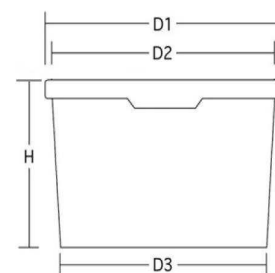

Техническая спецификация на ведро | JET 110 P-20 - Jokey Euro Tainer Profi